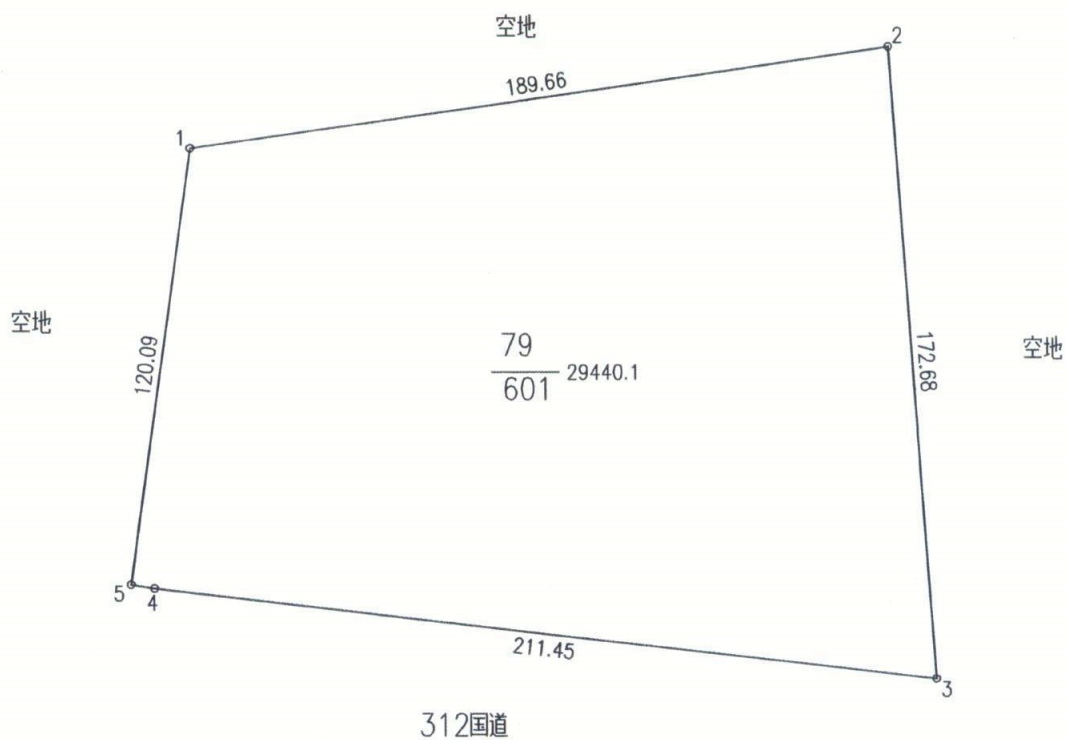

供 地 图

宗地编号：908121079

权利人：G312国道北侧、力维西侧地块

地籍图号：3504.00-513.25

北

绘图日期：2020年5月9日

审核日期：

1:2000

绘图员：朱金贤

审核员：周新刚